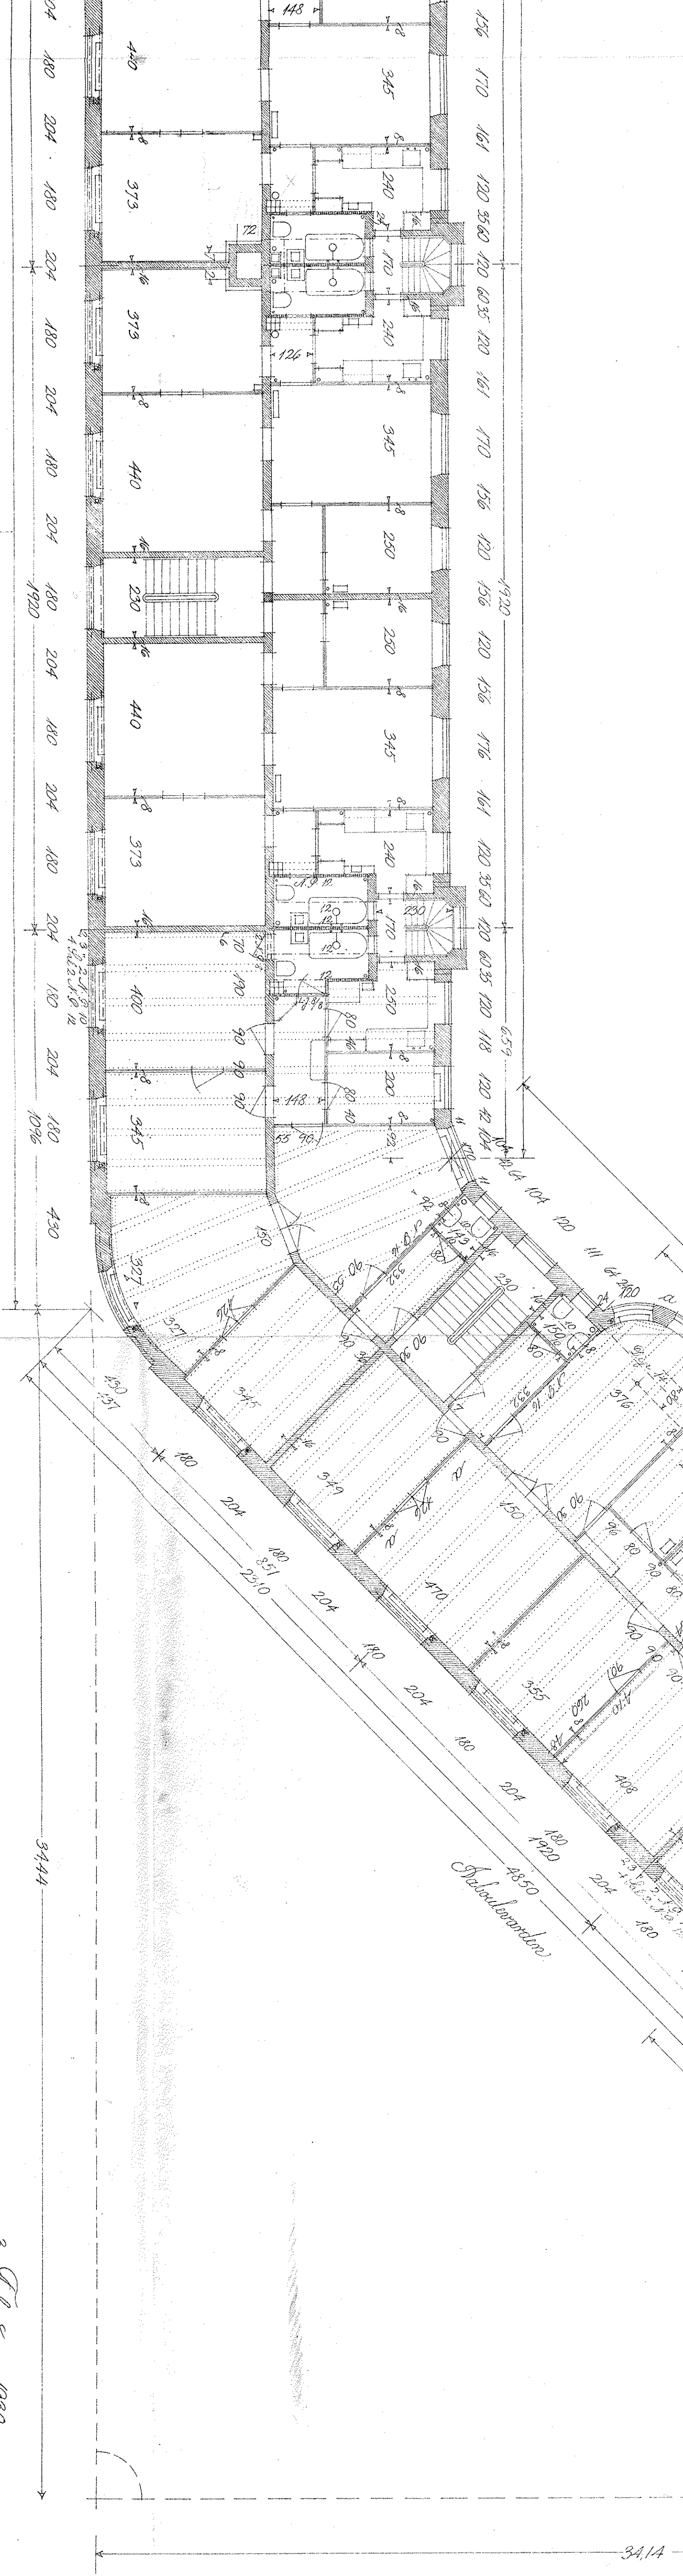

Communal Dienstwohnung per Dienst of Maschinenbau von Frau & Ed. v. 1108 Wabnitz, Wabnitz, Wabnitz  
 1.100

Ed. v. 1108

Ed. v. 1108

Ed. v. 1108

10 9 8 7 6 5 4 3 2 1 0 20 30 40 50 60 70 80 90 Meter

3. Februar 1930  
 Paul Baumgarten  
 Bauingenieur